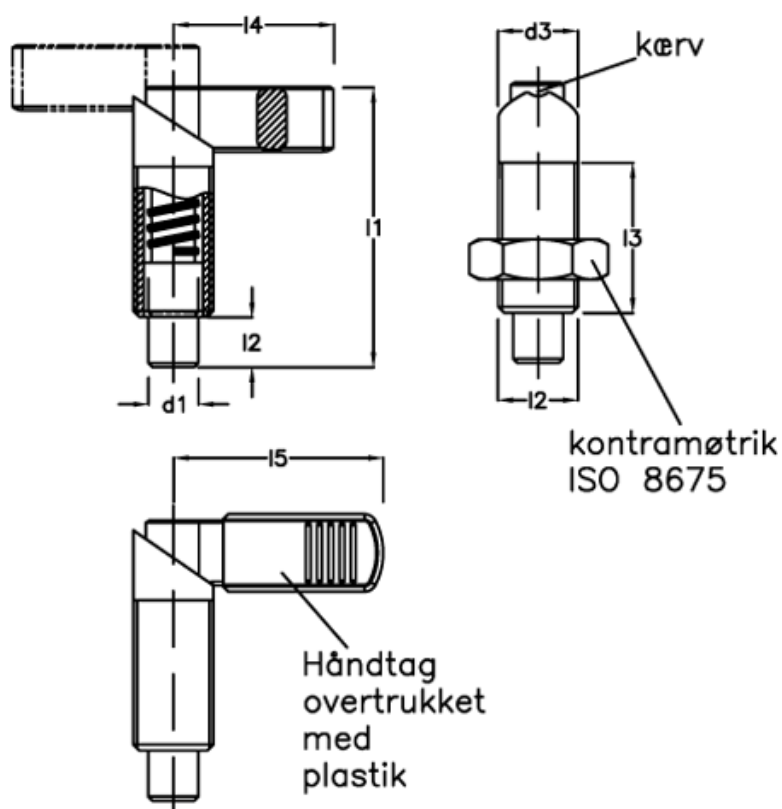

Varenummer: 20749075
Beskrivelse: E+G positioneringsbolt
GN 612-12-M20x1,5-B

Mål

$d1$	= 12	$l4$	= 37
$d2$	= M20x1,5	$l5$	= 52
$d3$	= 20		
Fjedertryk N bund	= 58		
Fjedertryk N top	= 21		
$l1$	= 69.0		
$l2$	= 12		
$l3$	= 36		